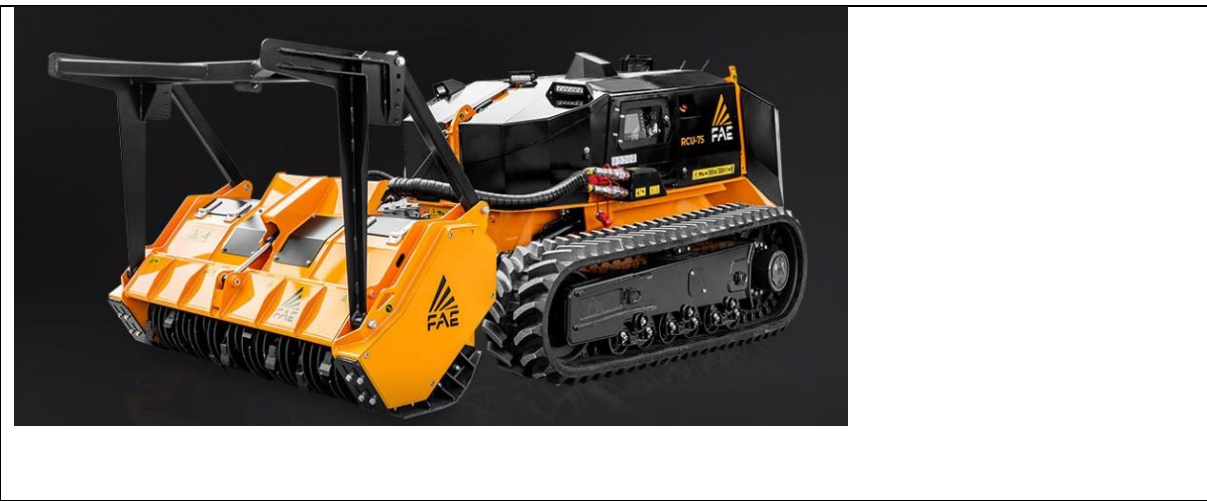

**Groen
Techniek
Holland**